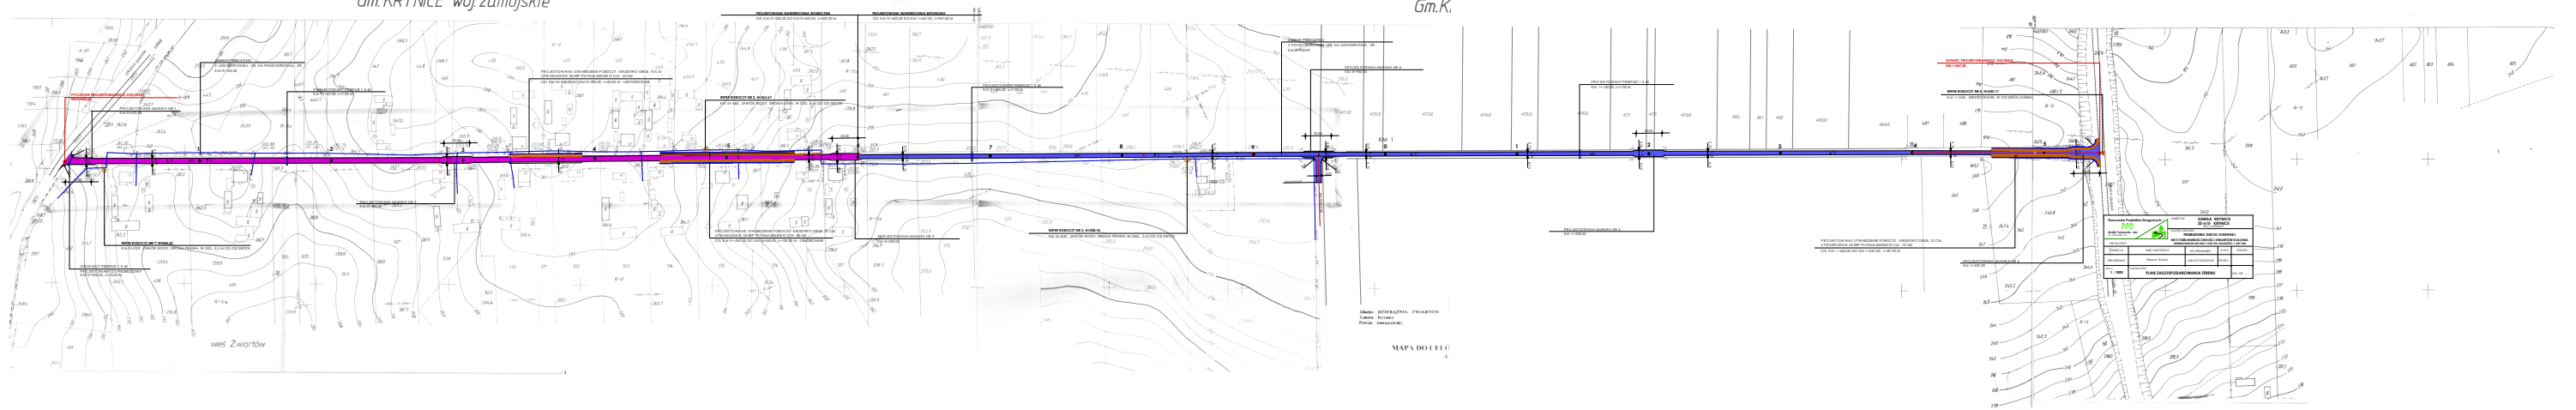

Gm. KRYNICE woj. zamojskie

Gm. K.

wes Zwartów

MAPA DO CELU